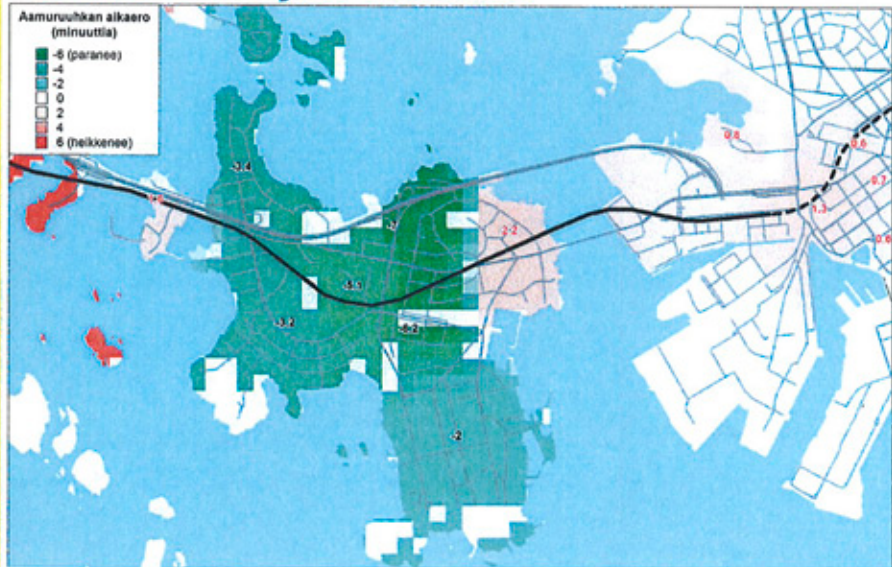

Matka-aikojen muutos

Sujuvasti Helsingin kaupunkiliikenteessä