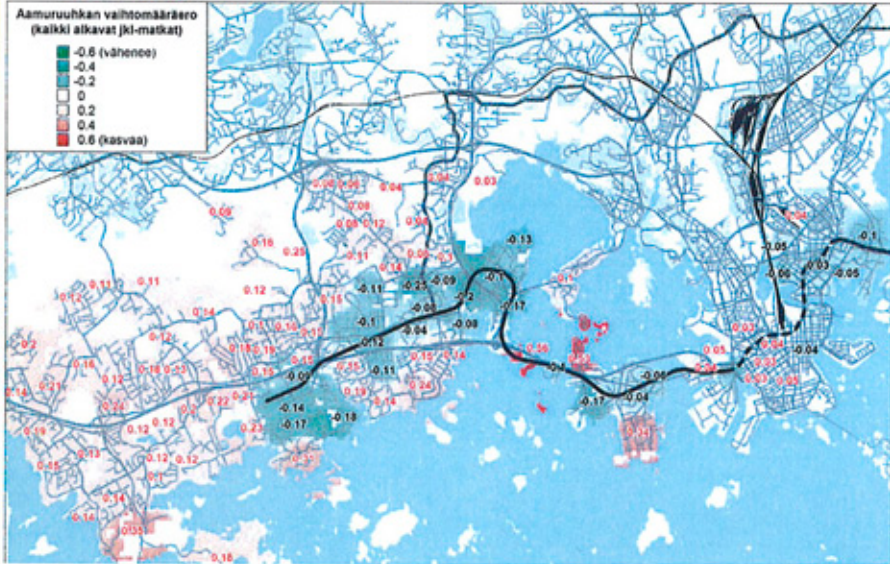

Vaihtojen määrän muutos

Aamuruuhkan vaihtomääräero
(kaikki alkavat jki-matkat)

Sujuvasti Helsingin kaupunkiliikenteessä